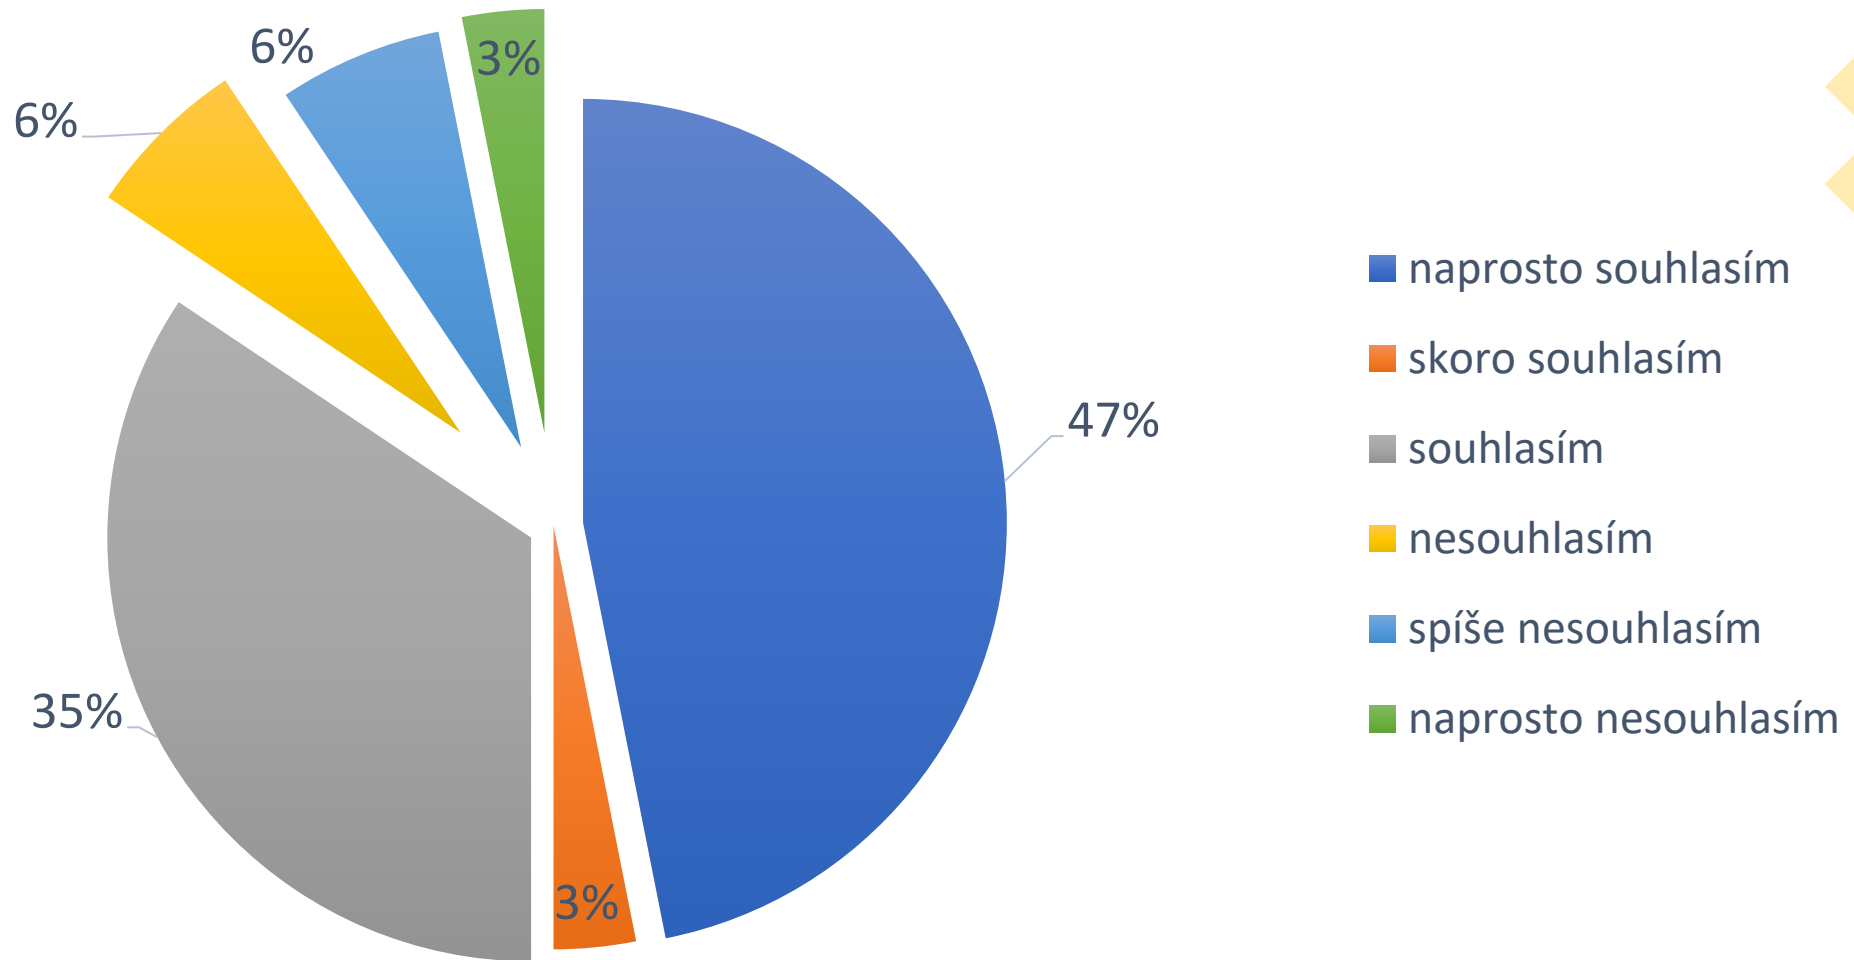

5. Jste rádi, že je s Vámi počítáno jako s partnery při zlepšování podmínek pro výchovu a vzdělávání Vašich dětí?