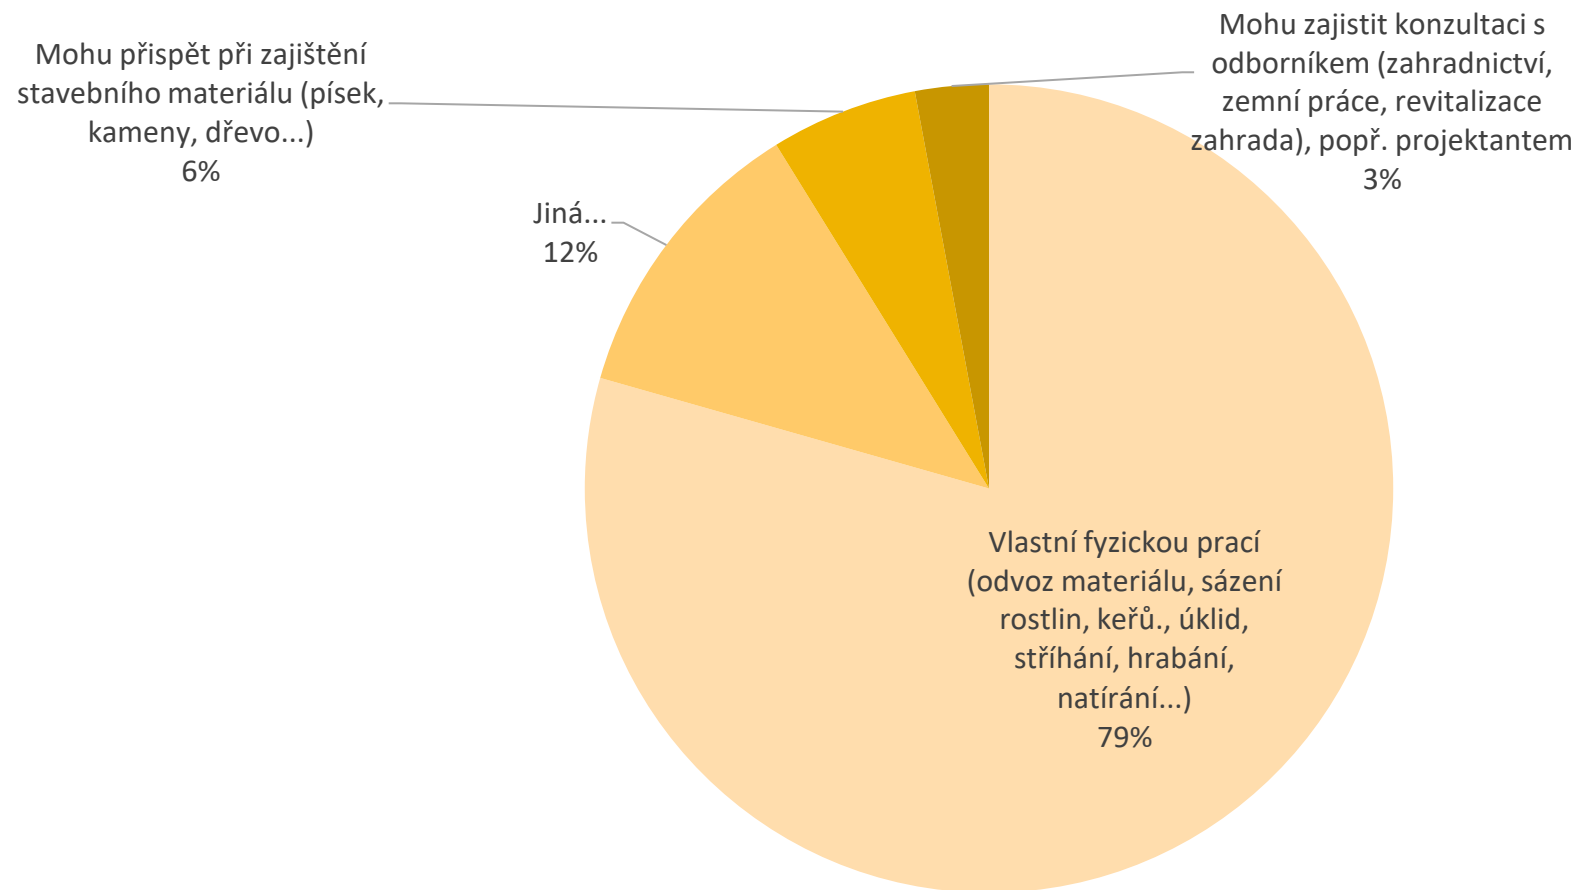

2. Jakou formou se budete podílet na přeměně zahrady?

3. Máte jinou možnost jak nám pomoci s obnovou zahrady?

Odpověď	Responzí	Podíl
Ne	29	91%
Zkušenosti s podáním projektu/žádosti o grant na dětské hřiště	1	3%
Zajištění prací ohledně přesunu hmot	1	3%
Zkušenosti s psaním českých grantů	1	3%